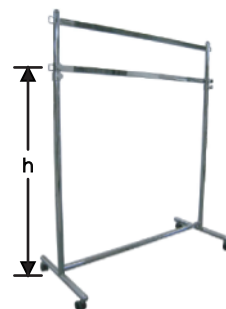

角バー2段ラック

Size:W1200×D550×H1475~2450
h1235
商品番号:WR1200
[【カタログ P.06-2】](#)