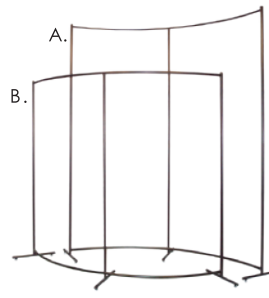

アールハンガーラック/黒

■Size:W1280×H1610×φ13
A. 商品番号:RSRH
■Size:W1200×H1210×φ13
B. 商品番号:RSR
[【カタログ P.07-6】](#)