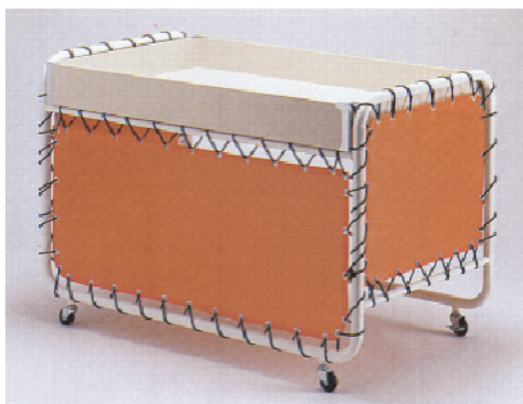

クロームワゴン

Size: D600 × H800

A. W900 商品番号: CW900

B. W1200 商品番号: CW1200

[【カタログ P.07-10】](#)

キャンバスワゴン

Size: W1200 × D700 × H800

商品番号: CBW1200

[【カタログ P.07-11】](#)

中折れワゴン

Size: W900 × D600 × H815

A. 茶色/アルミ 商品番号: NW900A

B. クリーム/クローム 商品番号: NW900C

C. グレー/クローム 商品番号: NW900G

[【カタログ P.07-12】](#)

☆NW900A