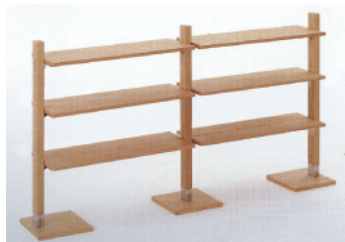

### ウッドユニットポール

Pole Size:55×85 スリット2面

A.H1350 商品番号:WP1350

B.H1650 商品番号:WP1650

C.H2100 商品番号:WP2100

[【カタログ P.03-1】](#)

## \* Aluminum pole

アルミポール

※50角